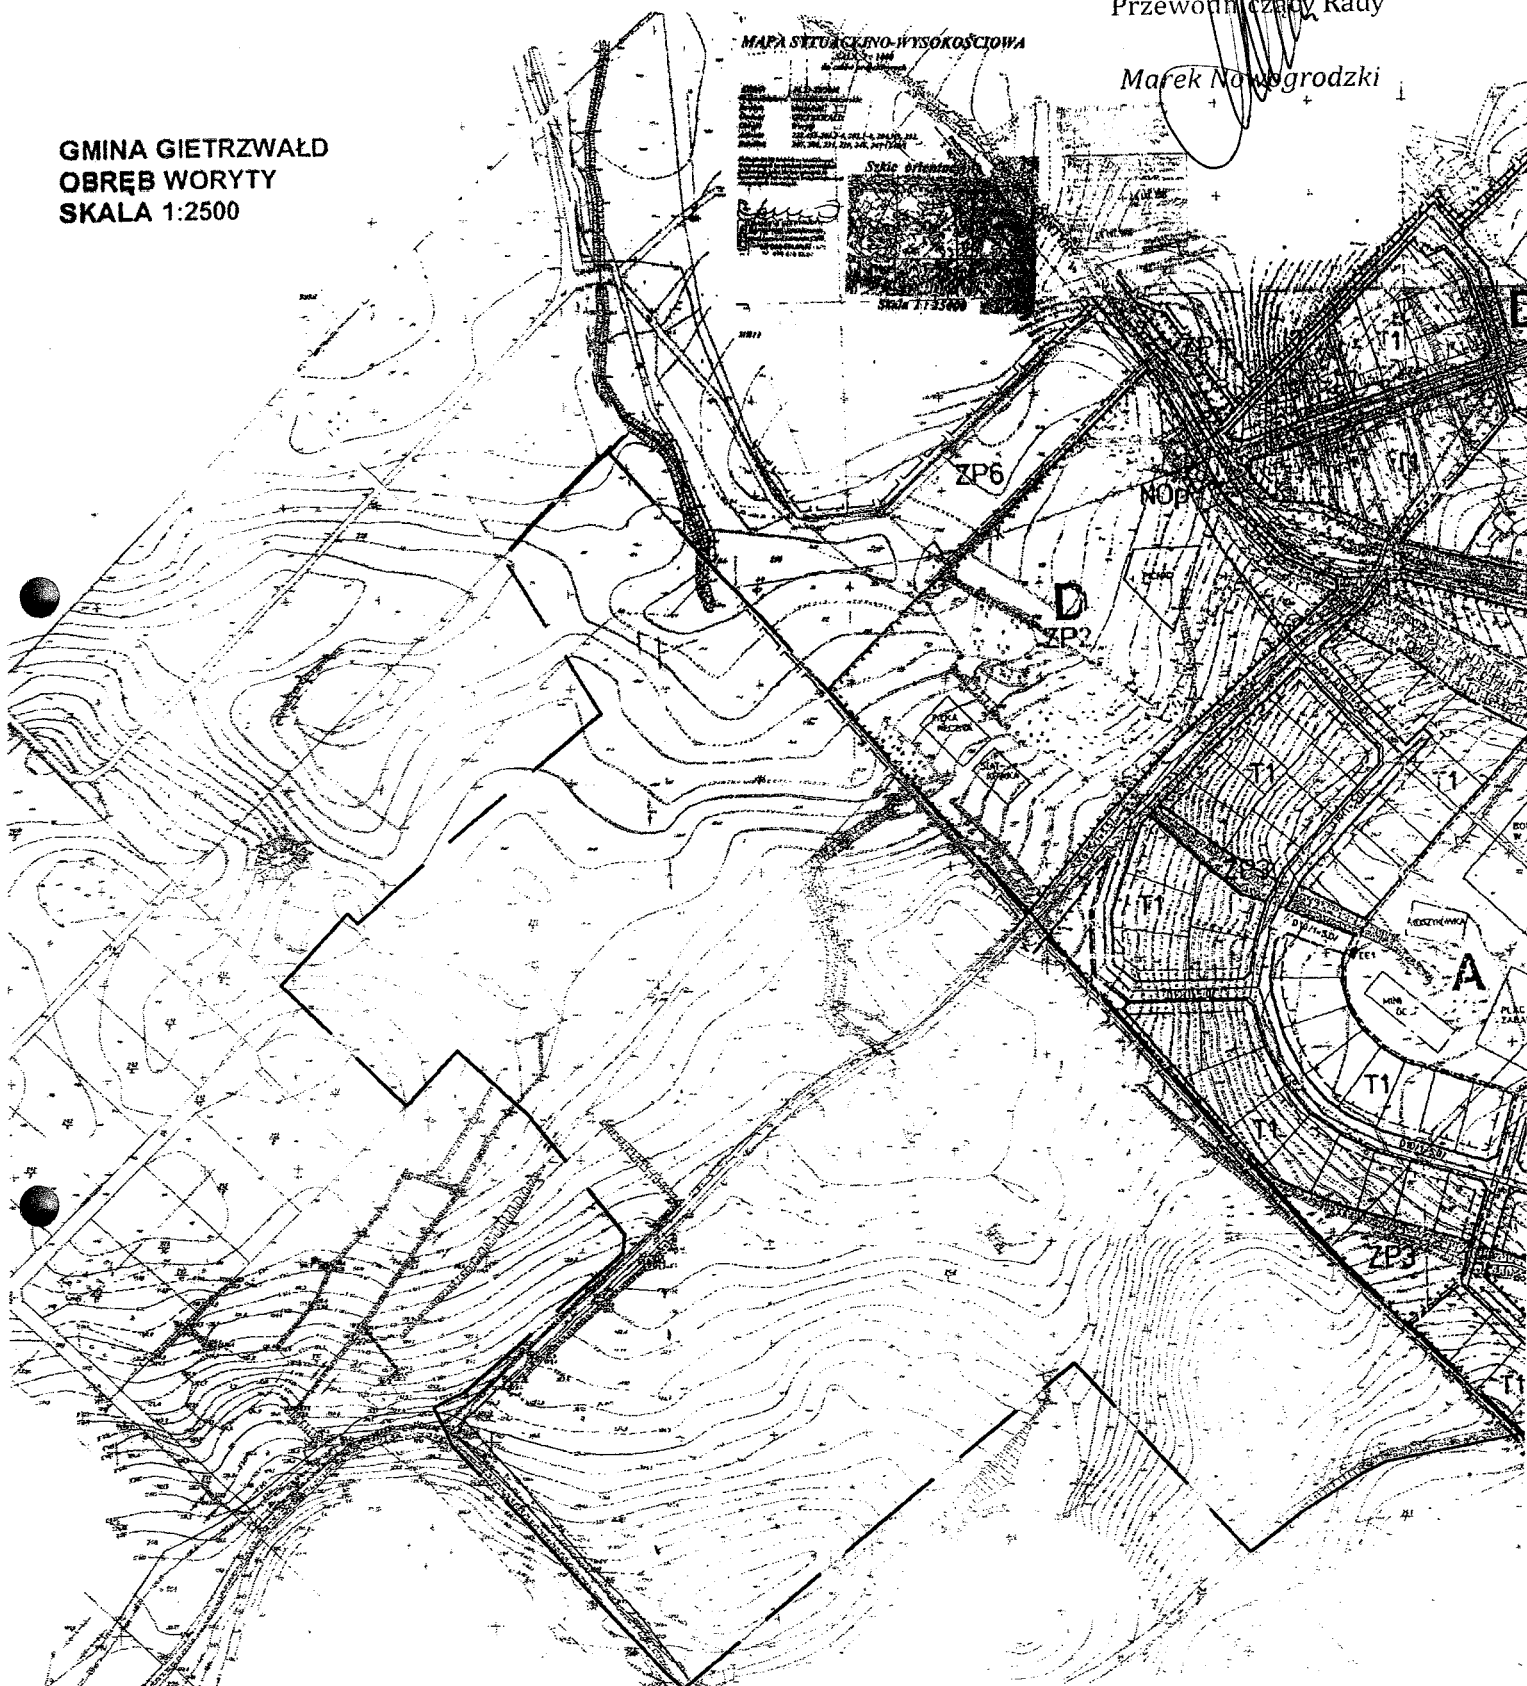

Załącznik Nr 1  
do uchwały Nr XXXV/348/2013  
Rady Gminy Gietrzwałd z dnia 22 sierpnia 2013r.

Przewodniczący Rady  
Marek Nowogrodzki

GMINA GIETRZWAŁD  
OBRĘB WORYTY  
SKALA 1:2500

— — GRANICE OBSZARU OBJĘTEGO PLANEM